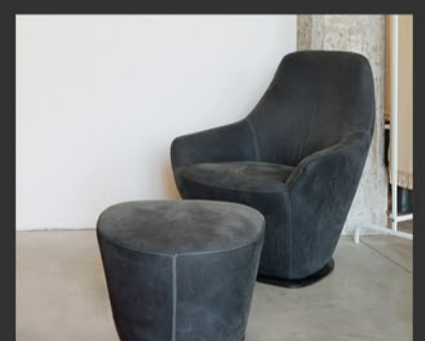

Sessel - Aktion vom 10.02. bis 10.03.25

Lieblingsplätze

+ eine Flasche Wein Ihrer Wahl für die gemütlichen Winterabende ...

Outdoor - Sessel „Shito“
-6.343€ 5.390 €

Drehstuhl „Pli“
-5.860€ 4.900 €

Drehstuhl „Croissant“
-2.120€ 1.900 €

Sessel „Fuga“
-2.578€ 1.790 €

Sessel „Randolph Spring“
-1.324€ 850 €

Sessel „Ekstrem“
-2.999€ 2.100 €

Sessel „Powder“
-1.632€ 1.100 €

Sessel „Pallone“
-2.295€ 1.870 €

Relaxstuhl „Yoga“
-3.633€ 2.890 €

Drehstuhl „La Collina“
-2.511€ 2.190 €

Sessel „Grace Metal“
-1.100€ 690 €

Sessel „Rawi“
-3.633€ 3.290 €

Relaxstuhl „Griffon Lounge“
-6.894€ 6.390 €

Schaukelstuhl „Chill“
-2.099€ 1.790 €

Sessel „Jalis“
-3.400€ 2.500 €

Drehstuhl „Cordia“
-6.725€ 4.100 €

Sessel „Cantate“
-3.375€ 2.185 €

Relaxstuhl „Roccer“
-2.755€ 1.900 €

Sessel „Grace Wood“
-1.553€ 1.290 €

Sessel „Noto“
-2.166€ 1.350 €

Outdoor - Sessel „Ami“
-5.770€ 4.790 €

Sessel „Zelos“
-2.406€ 1.600 €

Sessel „Jalis Lounge“
-6.117€ 4.870 €