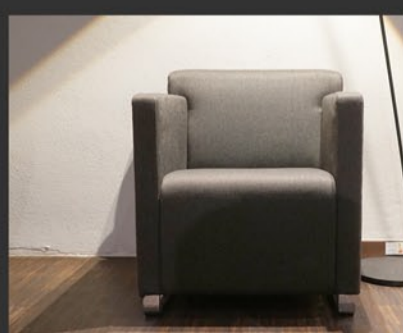

Sessel - Aktion vom 10.02. bis 10.03.25

Lieblingsplätze

+ eine Flasche Wein Ihrer Wahl für die gemütlichen Winterabende ...

Outdoor - Sessel „Shito“
-6.343€ 5.390 €

Drehstuhl „Pli“
-5.860€ 4.900 €

Drehstuhl „Croissant“
-2.120€ 1.900 €

Sessel „Grace Metal“
-1.100€ 690 €

Sessel „Rawi“
-3.633€ 3.290 €

Relaxstuhl „Griffon Lounge“
-6.894€ 6.390 €

Schaukelstuhl „Chill“
-2.099€ 1.790 €

Sessel „Jalis“
-3.400€ 2.500 €

Drehstuhl „Cordia“
-6.725€ 4.100 €

Sessel „Cantate“
-3.375€ 2.185 €

Relaxstuhl „Roccer“
-2.755€ 1.900 €

Sessel „Grace Wood“
-1.553€ 1.290 €

Sessel „Noto“
-2.166€ 1.350 €

Outdoor - Sessel „Ami“
-5.770€ 4.790 €

Sessel „Zelos“
-2.406€ 1.600 €

Sessel „Jalis Lounge“
-6.117€ 4.870 €

Sessel „Morning Dew“
-1.552€ 890 €

Sessel „Quant“
-2.572€ 2.130 €

Holzstuhl „Maui“
-3.898€ 1.490 €

Sessel „Avalanche“
-3.743€ 2.870 €